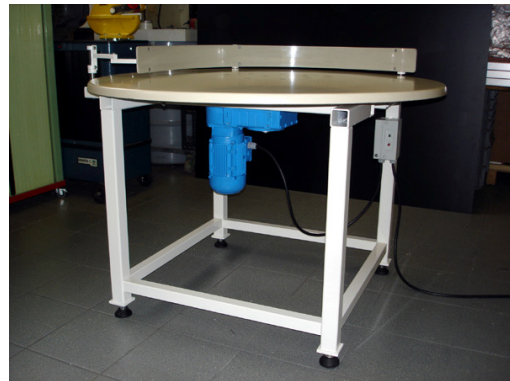

Aktuelle Infos :

**Drehtisch für Verpackungen
Typ: Steiner 06**

Der Drehtisch ist in diversen Ausführungen erhältlich.

- Höhenverstellbar
- Fahrbahr
- Chromstahlversion
- verstellbare Produkte-Seiten-Führung
- Durchmesser 1.20 m